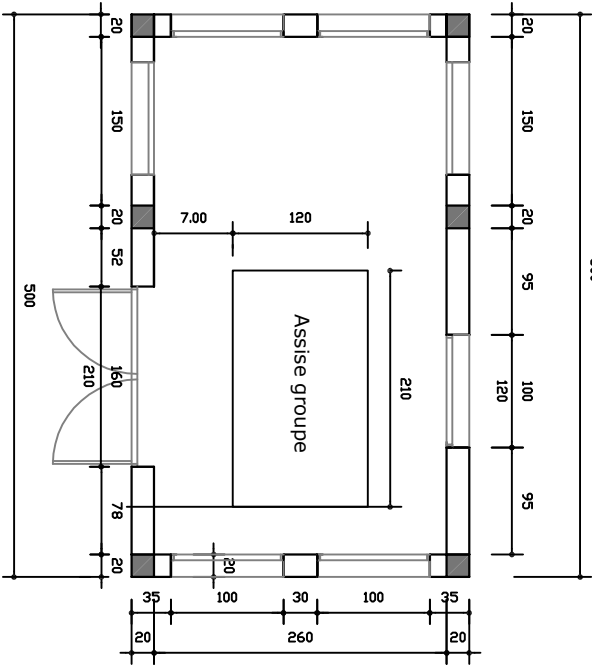

FACADE ARRIERE

VUE EN PLAN
500

FACADE PRINCIPALE

COUPE AA

LOCAL GROUPE ELECTROGNE